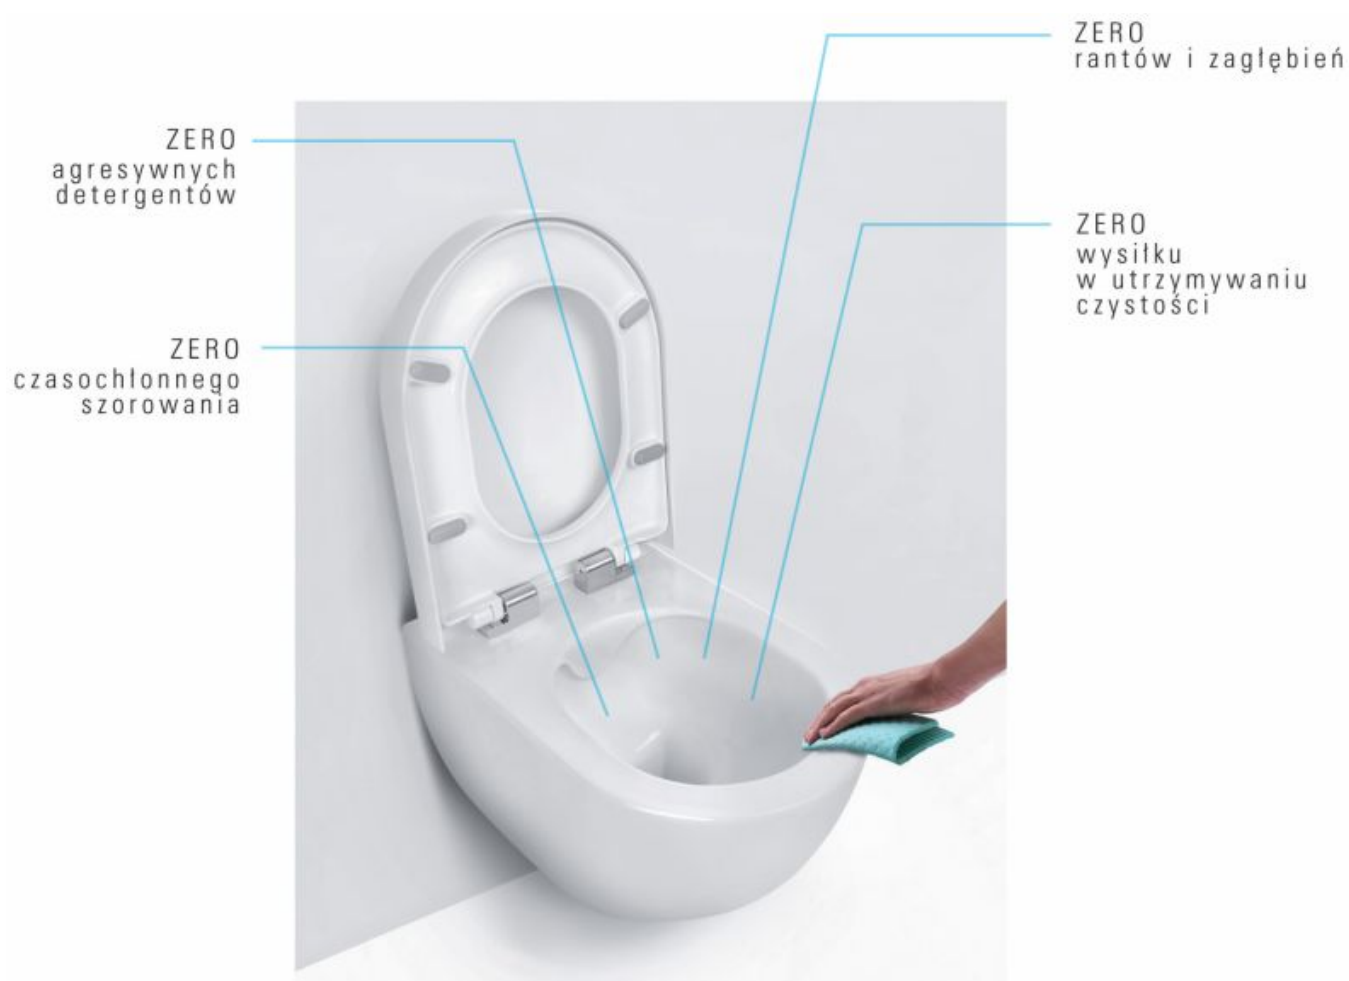

Miska wiszaca WC DEANTE Peonia Rimless

Cena: **1029,00 zł** / szt

DANE TECHNICZNE

Kształt **Okrągła**
Długość [cm] **51**
Szerokość [cm] **36**
Wysokość [cm] **35,5**
Rozstaw otworów mocujących [mm] **180**
System spłukiwania **System bezkołnierzowy**
System **Szybkie wypinanie deski**
Deska sedesowa **Duroplast**
Pasuje do stelaży **Pasuje do stelaży geberit,
grohe, sanit, koło, cersanit, tece**
W komplecie **Deska wolnoopadająca Duroplast**
Rodzaj odpływu **Poziomy**
Gwarancja **10 lat**

Kod: CDE 6ZPW +CDE 6ZOZ

ID: 5148

Producent: Deante

SPECYFIKACJA TECHNICZNA

Dlaczego wybrać miskę wiszącą?

*Użycie najlepszych materiałów oraz wysoka jakość wykonania gwarantują długą i trwałą eksploatację

* Estetyka i funkcjonalność- ukryte systemy spłukiwania i odpływowe poprawiają estetykę łazienki.

*Higiena- łatwiej zachować czystość w obrębie miski jak i pod.

*Łatwość montażu i naprawy- Możliwość zdjęcia miski, swobodny dostęp do systemu spłukiwania.

*Zajmuję mniej miejsca od klasycznego kompaktu, dlatego sprawdzi się w nawet niedużej łazience.

Dlaczego miska wisząca sprawdzi się w Twojej łazience?

Door
TO DOOR

SZYBKA
WYSYŁKA

30 Dni
GWARANCJA
ZWROTU

Gwarancja
ORYGINALNOŚCI

Darmowa
DOSTAWA